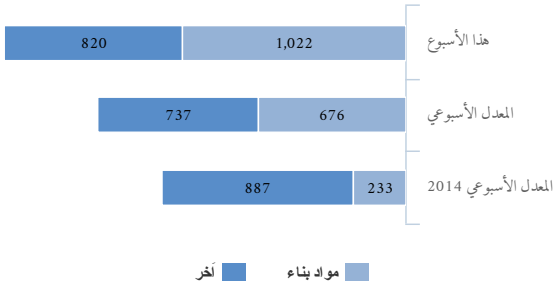

نقل البضائع من وإلى غزة عبر معبر كيرم شالوم _ كرم أبو سالم

الشاحنات الداخلة غزة