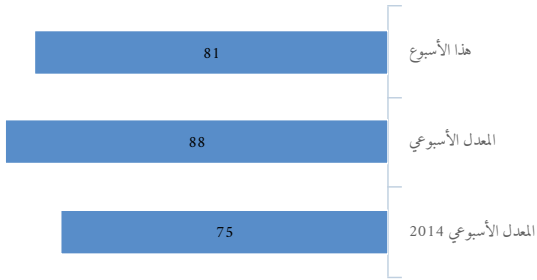

عمليات الهدم والتجهير

الفلسطينيون الذين هجروا

المباني الفلسطينية التي هدمت

الحوادث المتصلة بالمستوطنين في الضفة الغربية (بما فيه القدس الشرقية)

الجموع في 2014

الجموع في 2015 (لتلخ اليوم)

العمليات العسكرية التي نفذتها القوات الإسرائيلية في الأرض الفلسطينية المحتلة (بما فيه القدس الشرقية)

عمليات البحث والاعتقال التي نفذتها القوات الإسرائيلية في الضفة الغربية

التوغلات العسكرية الإسرائيلية في غزة*
* الفترة من الأعمال القتالية (7 يوليو - 26 أغسطس)

الجموع في 2015 (لتلخ اليوم) المجموع في 2014 هذا الأسبوع