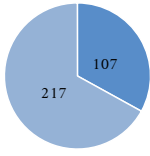

عمليات الهدم والتجهير

الفلسطينيون الذين هجروا

المباني الفلسطينية التي هدمت

الحوادث المتصلة بالمستوطنين في الضفة الغربية (بما فيه القدس الشرقية)

الجموع في 2014

الجموع في 2015 (لتلخ اليوم)

العمليات العسكرية التي نفذتها القوات الإسرائيلية في الأرض الفلسطينية المحتلة (بما فيه القدس الشرقية)

عمليات البحث والاعتقال التي نفذتها القوات الإسرائيلية في الضفة الغربية

التوغلات العسكرية الإسرائيلية في غزة*
* الفترة من الأعمال القتالية (7 يوليو - 26 أغسطس)

الجموع في 2015 (لتلخ اليوم) المجموع في 2014 هذا الأسبوع