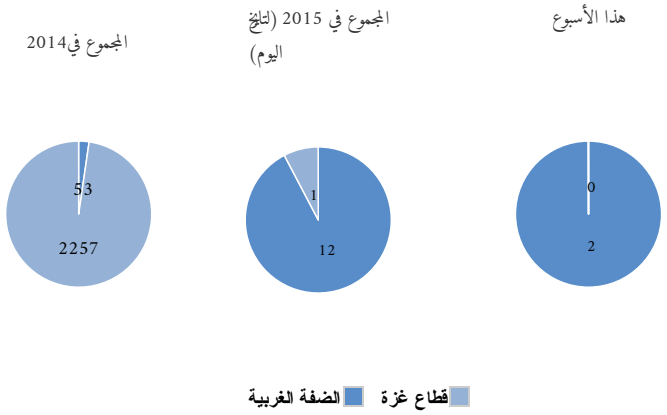

القتلى الفلسطينيون على يد القوات الإسرائيلية في الأرض الفلسطينية المحتلة