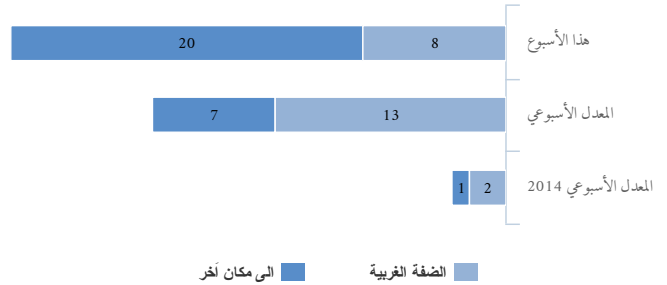

الشاحنات المغادرة غزة