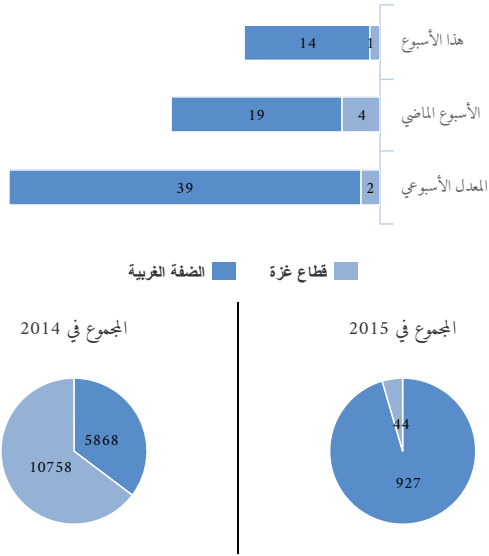

الإصابات الفلسطينية في الأرض الفلسطينية المحتلة (بما فيه القدس الشرقية)

الجرحي الفلسطينيون على يد القوات الإسرائيلية في الأرض الفلسطينية المحتلة