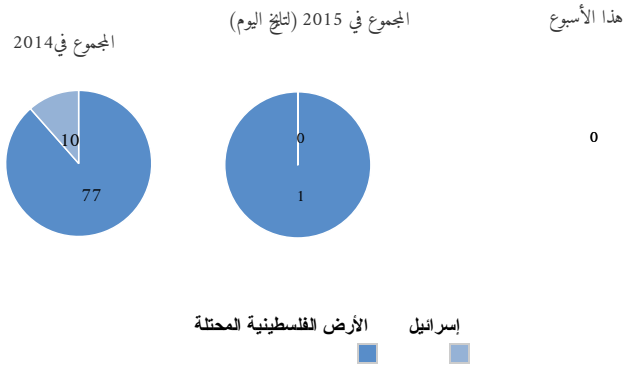

القتلى الإسرائيليون على يد الفلسطينيين في الأرض الفلسطينية المحتلة وإسرائيل