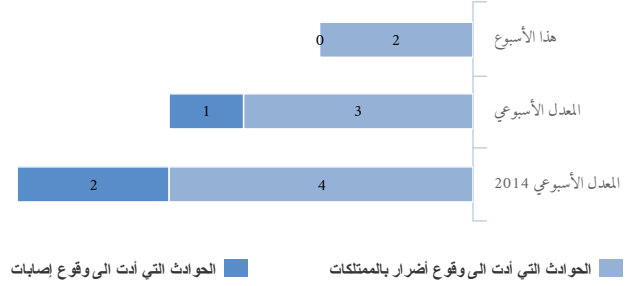

عمليات الهدم والتجهير

الفلسطينيون الذين هجروا

المباني الفلسطينية التي هدمت

الحوادث المتصلة بالمستوطنين في الضفة الغربية (بما فيه القدس الشرقية)

الجموع في 2014

الجموع في 2015 (لتلخ اليوم)

العمليات العسكرية التي نفذتها القوات الإسرائيلية في الأرض الفلسطينية المحتلة (بما فيه القدس الشرقية)

عمليات البحث والاعتقال التي نفذتها القوات الإسرائيلية في الضفة الغربية

التوغلات العسكرية الإسرائيلية في غزة*
* الفترة من الأعمال القتالية (7 يوليو - 26 أغسطس)

الجموع في 2015 (لتلخ اليوم) المجموع في 2014 هذا الأسبوع