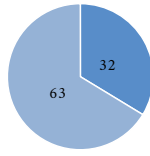

عمليات الهدم والتجهير

الفلسطينيون الذين هجروا

المباني الفلسطينية التي هدمت

الحوادث المتصلة بالمستوطنين في الضفة الغربية (بما فيه القدس الشرقية)

الجموع في 2014

الجموع في 2015 (لتلخ اليوم)

العمليات العسكرية التي نفذتها القوات الإسرائيلية في الأرض الفلسطينية المحتلة (بما فيه القدس الشرقية)

عمليات البحث والاعتقال التي نفذتها القوات الإسرائيلية في الضفة الغربية

التوغلات العسكرية الإسرائيلية في غزة*
* الفترة من الأعمال القتالية (7 يوليو - 26 أغسطس)

الجموع في 2015 (لتلخ اليوم) المجموع في 2014 هذا الأسبوع