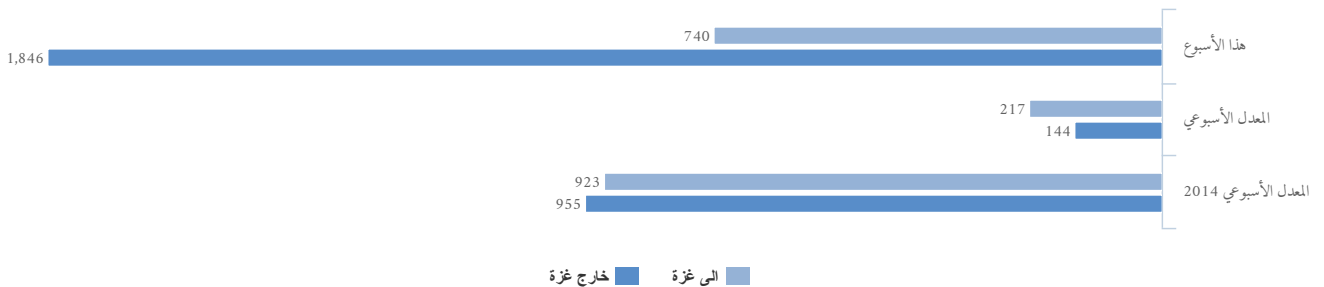

تنقل الأشخاص عبر معبر رفح