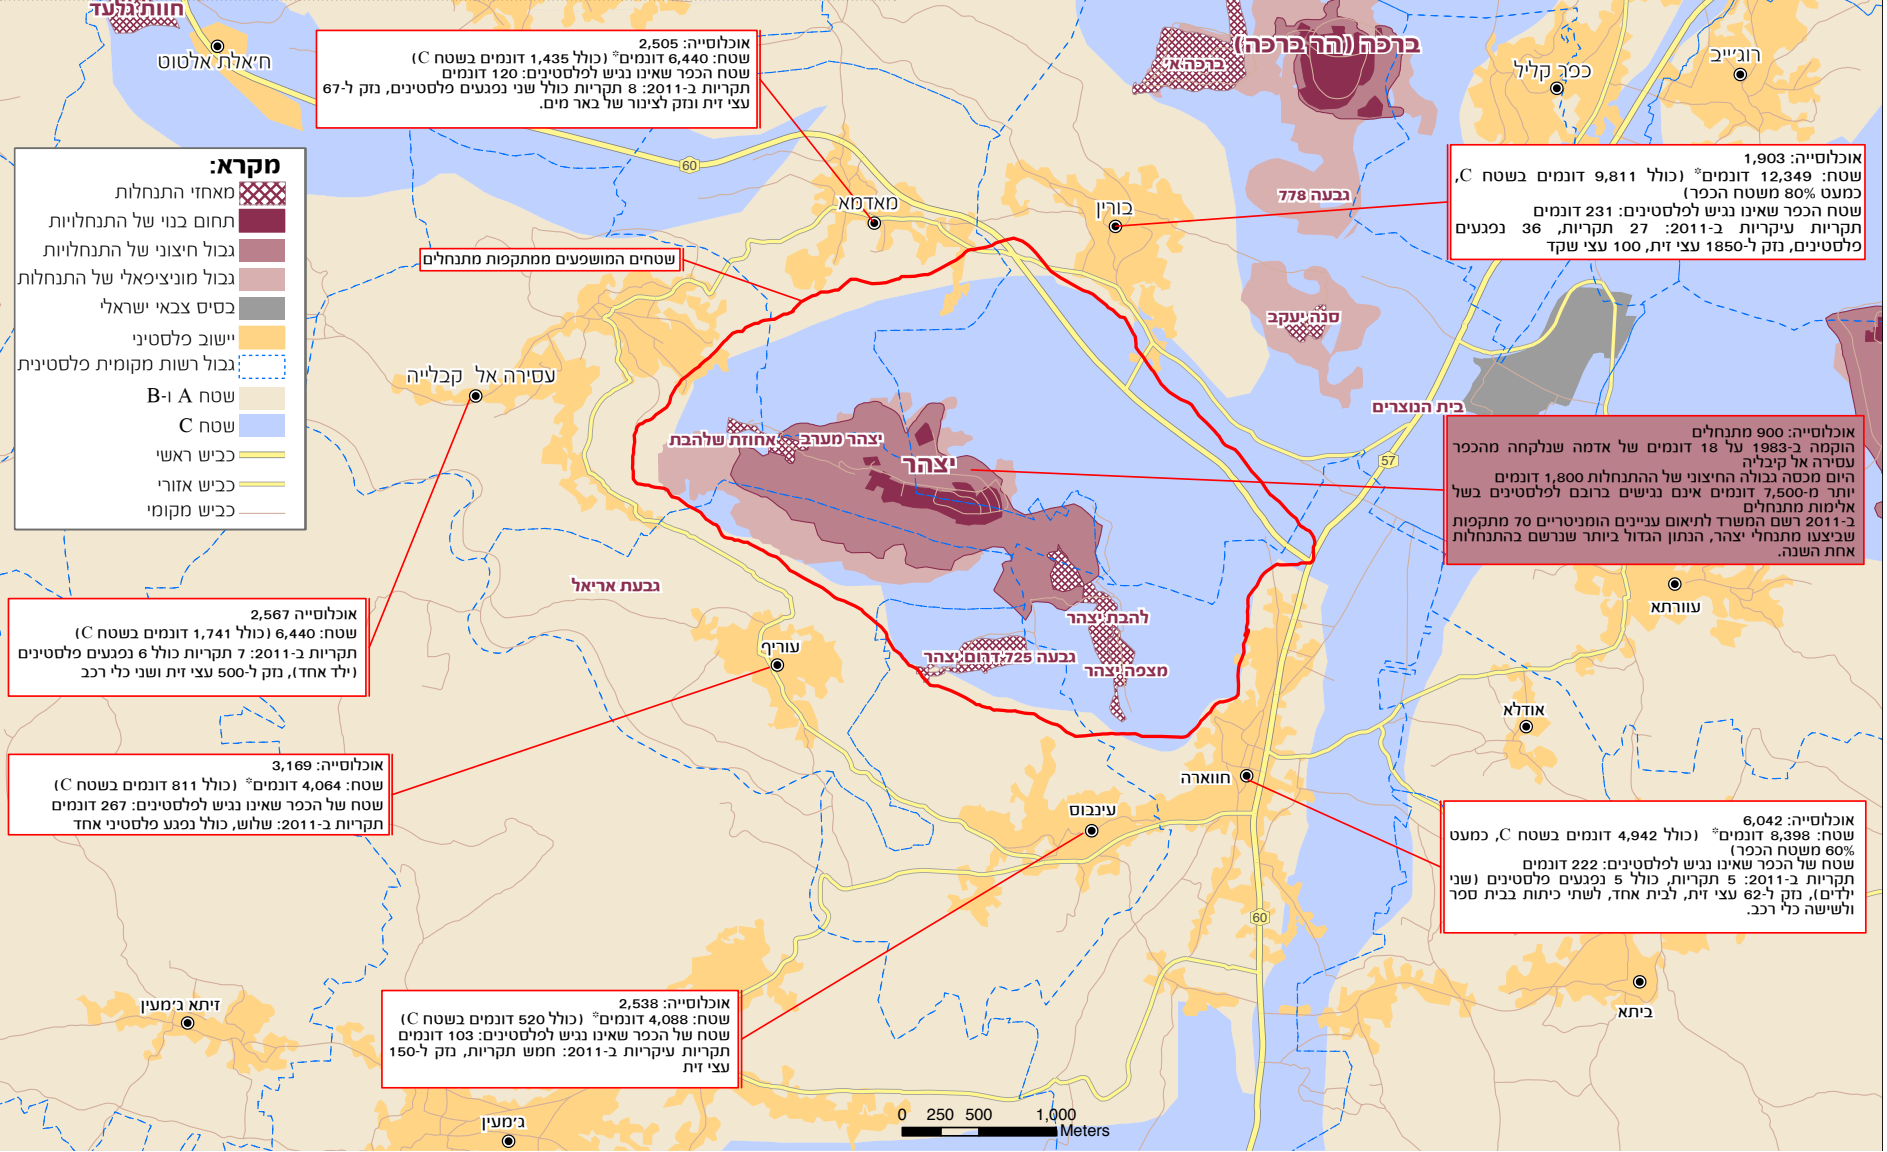

האומות המאוחדות המשרד לתאום עניינים הומניטריים - OCHA השטח הפלסטיני הכבוש

# מפת כפרים פלסטיניים הנפגעים מאלימות של התנחלות ומאחז יצהר

פברואר 2012

התקריות הכלולות במפה הינן רק כאלה שגרמו לנפגעים או לנזק לרכוש.