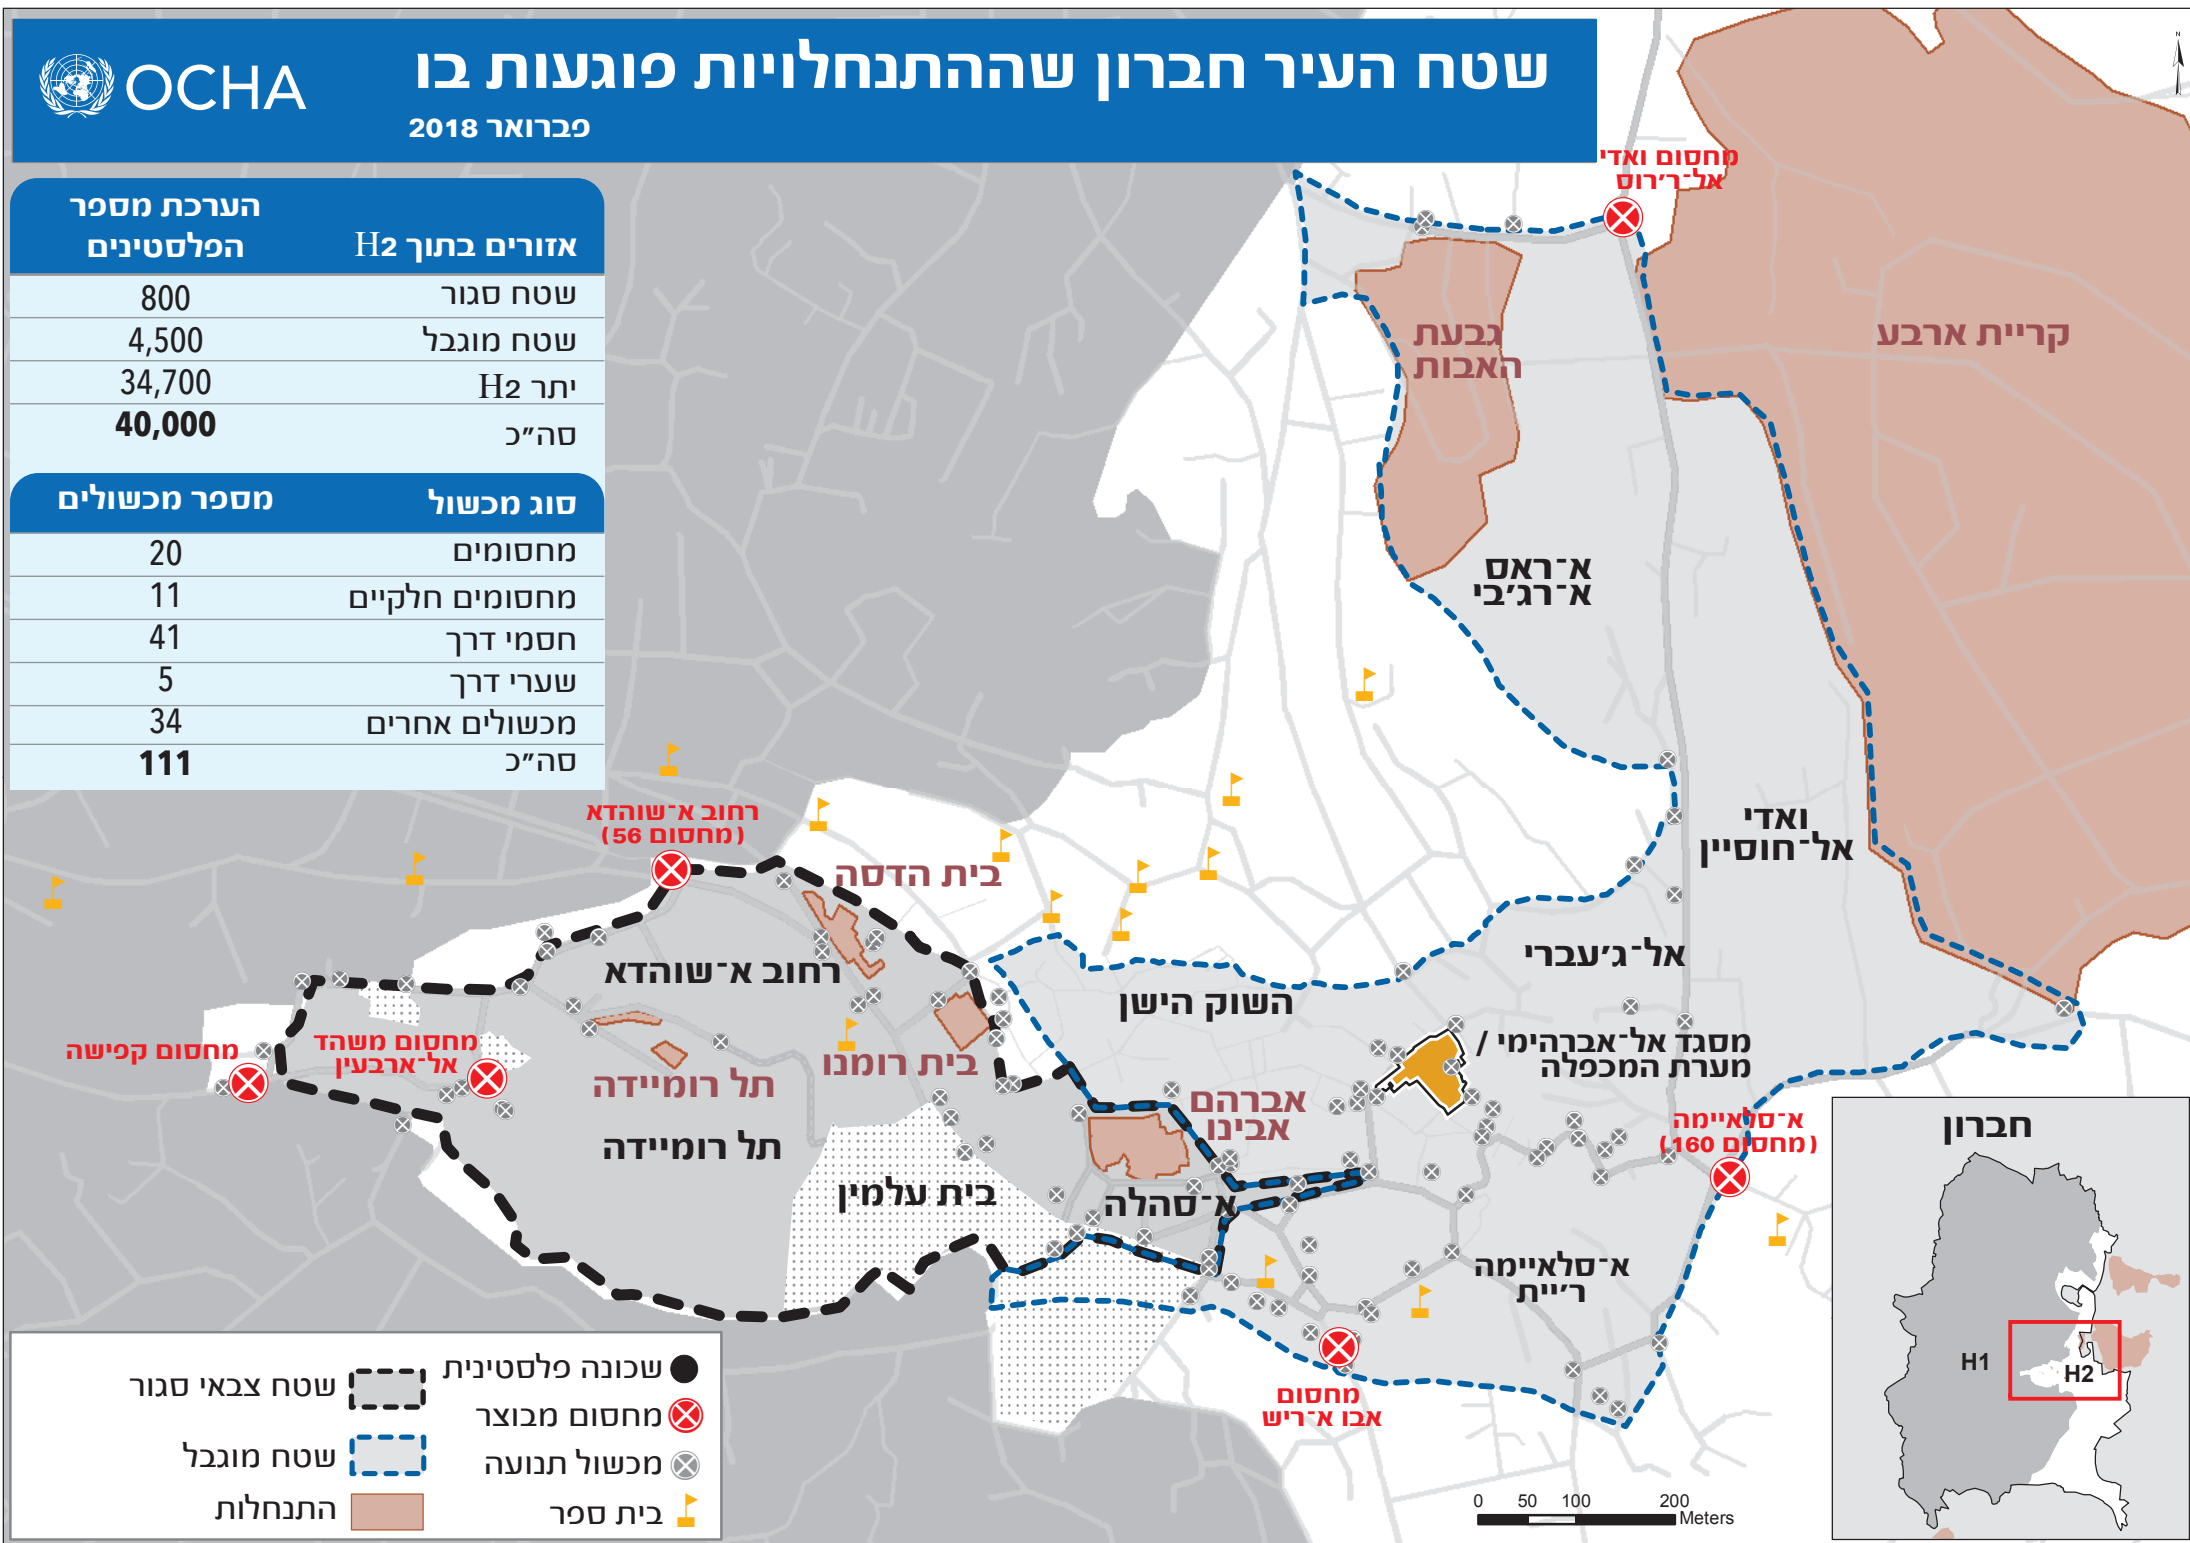

הערכת מספר הפלסטינים	אזורים בתוך H2
800	שטח סגור
4,500	שטח מוגבל
34,700	יתר H2
40,000	סה"כ

מספר מכשולים	סוג מכשול
20	מחסומים
11	מחסומים חלקיים
41	חסמי דרך
5	שערי דרך
34	מכשולים אחרים
111	סה"כ

- שכונה פלסטינית
- ☒ שטח צבאי סגור
- ⊗ מחסום מבוצר
- ⊙ מכשול תנועה
- ⊘ התנחלות
- 🚩 בית ספר

0 50 100 200 Meters