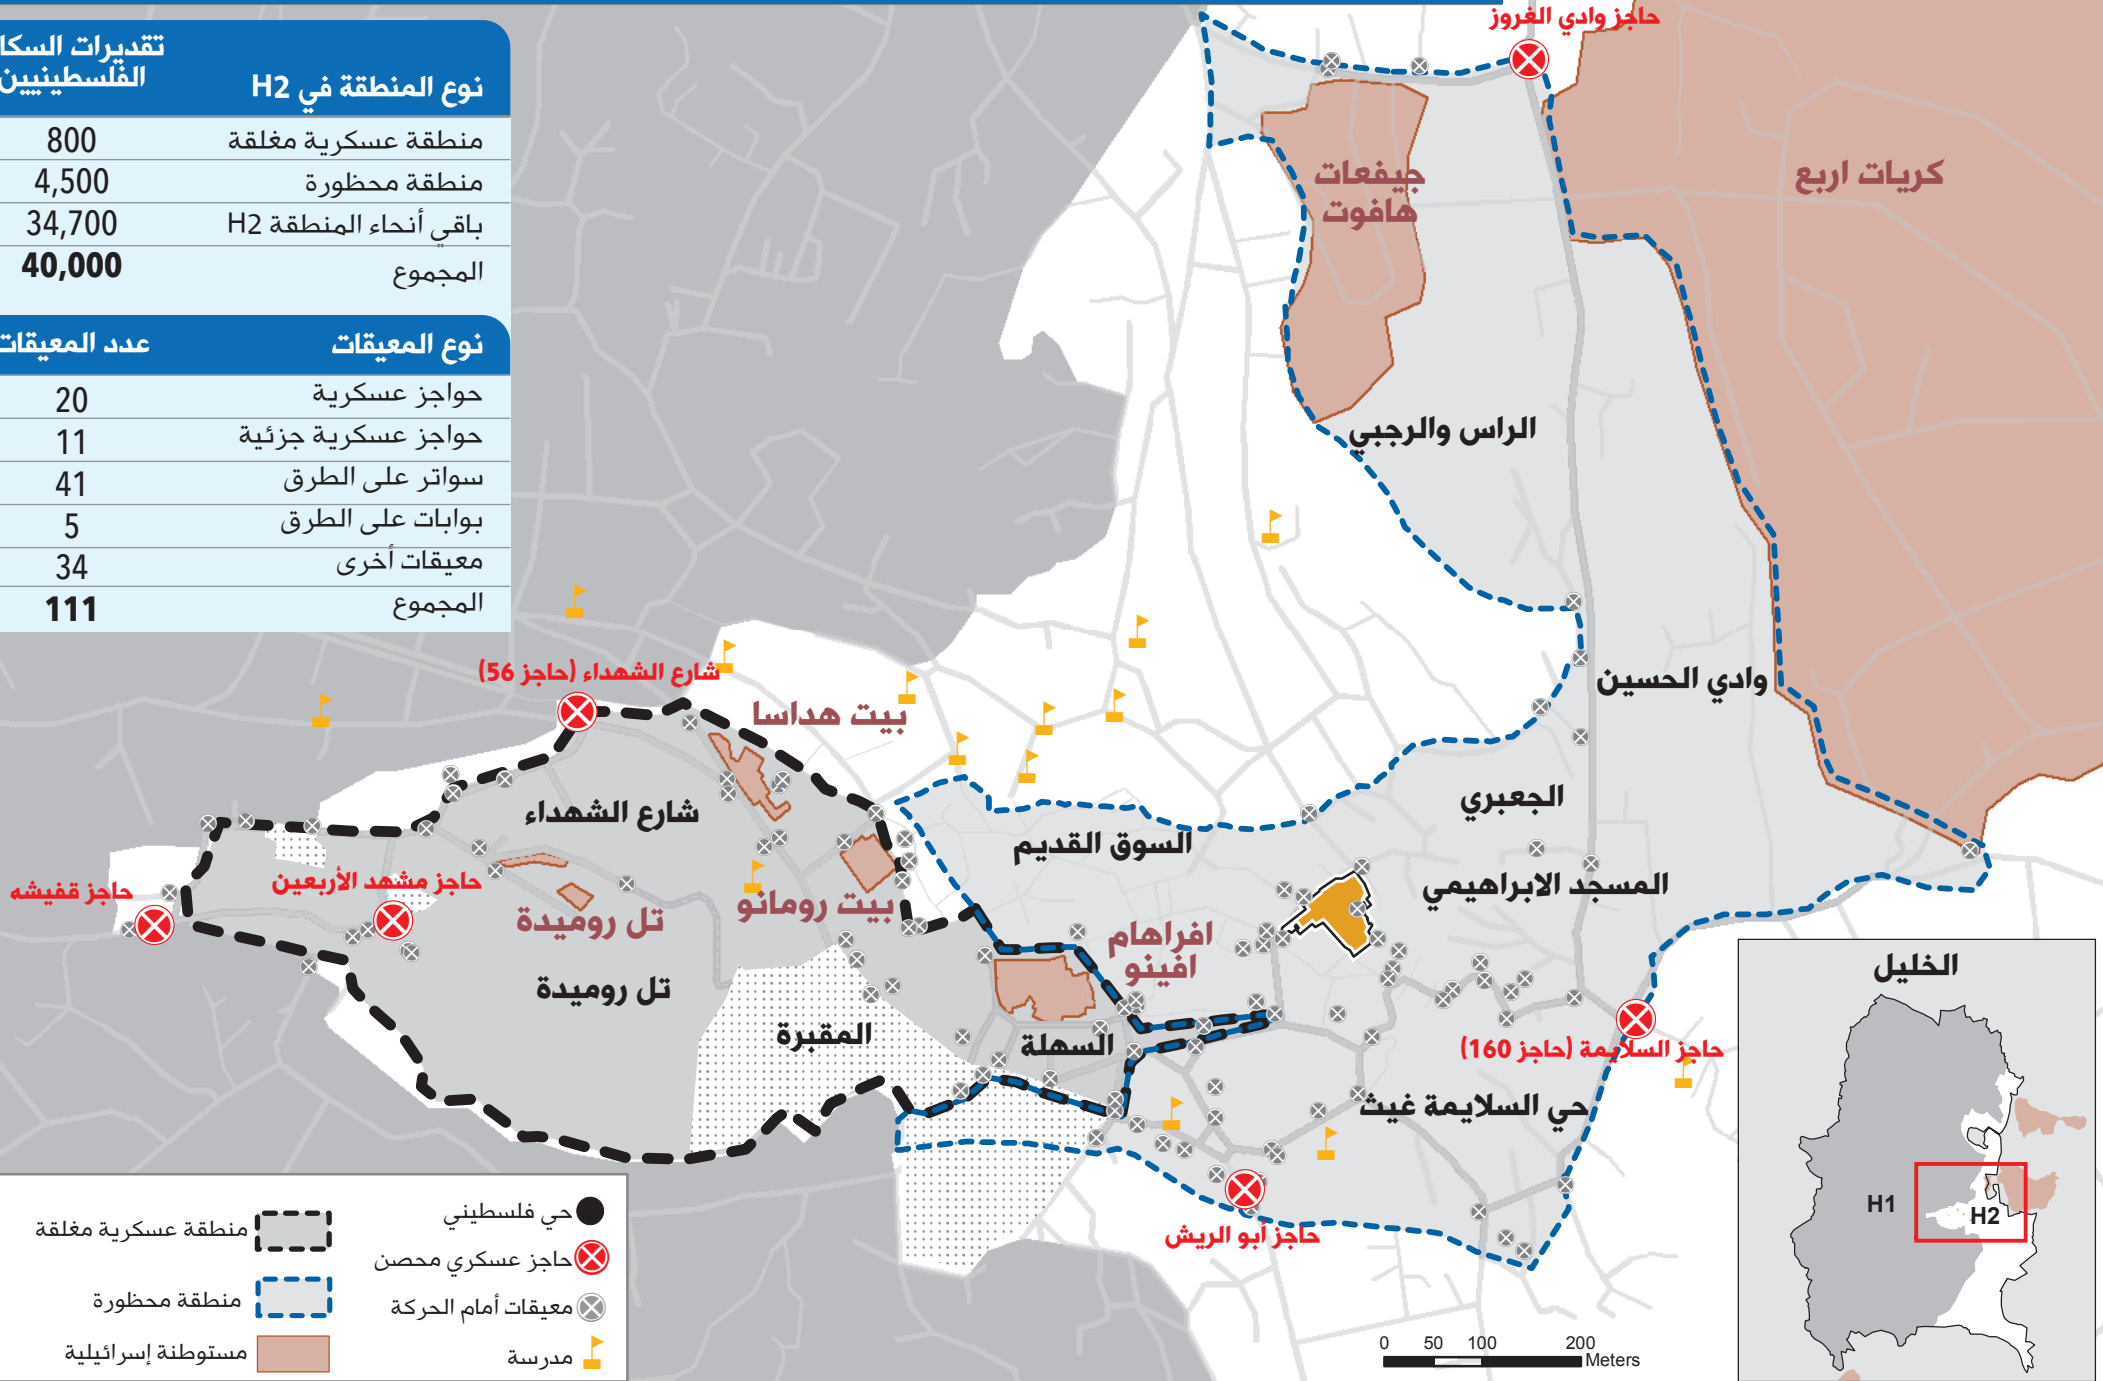

تقديرات السكان الفلسطينيين

نوع المنطقة في H2

800	منطقة عسكرية مغلقة
4,500	منطقة محظورة
34,700	باقي أنحاء المنطقة H2
40,000	المجموع

عدد المعيقات

نوع المعيقات

20	حواجز عسكرية
11	حواجز عسكرية جزئية
41	سواتر على الطرق
5	بوابات على الطرق
34	معيقات أخرى
111	المجموع

منطقة عسكرية مغلقة
منطقة محظورة
مستوطنة إسرائيلية

حي فلسطيني
حاجز عسكري محصن
معيقات أمام الحركة
مدرسة

0 50 100 200 Meters